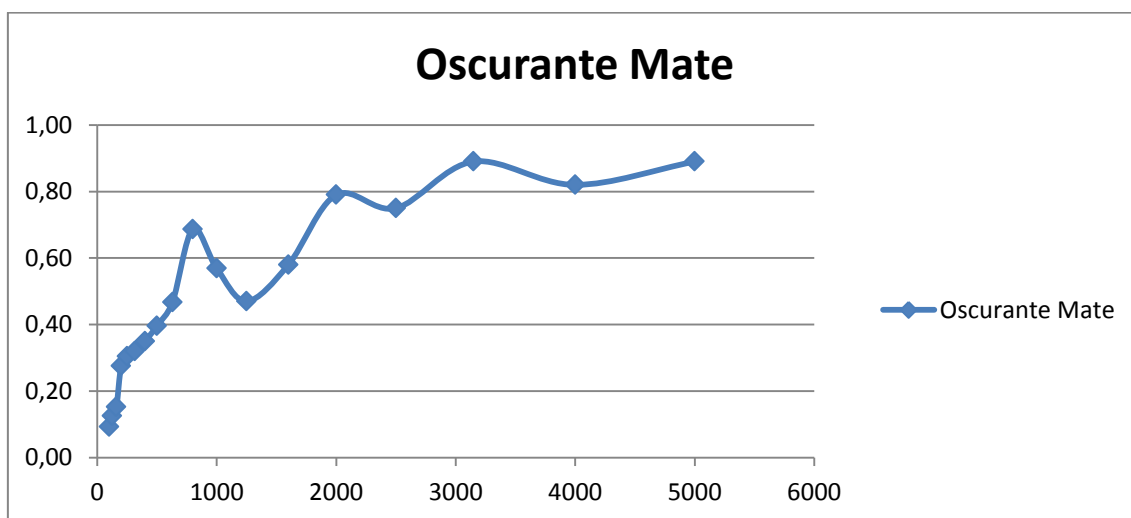

Código del artículo / Article Code B5550

Composición Poliéster 100 %

Frecuencia Hz	Coefficiente de absorción
100	0,09
125	0,13
160	0,15
200	0,28
250	0,30
315	0,32
400	0,35
500	0,40
630	0,47

Frecuencia Hz	Coefficiente de absorción
800	0,69
1000	0,57
1.250	0,47
1600	0,58
2000	0,79
2500	0,75
3150	0,89
4000	0,82
5000	0,89