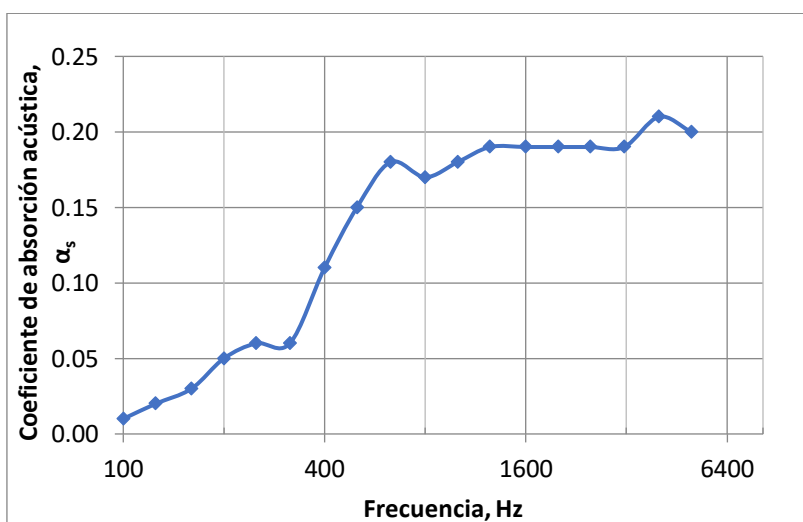

FICHA TÉCNICA ACÚSTICA / ACOUSTIC TECHNICAL DATA

Código Artículo / Article Code	B1643
Composición / Composition	Poliéster 100% Ignífugo / PES FR 100%
Color / Colour	Blanco Óptico, Blanco Natural, Color Cliente Optical White, Natural White, Customer Colour
Peso / Weight	75g/m ²
Disposición / Disposition	Cortina / Curtain (UNE-EN ISO 354/2004)

Absorción / Absorption	
Clase / Class (UNE-EN ISO 11654)	E
α _w (UNE-EN ISO 11654)	0,20
α _{mid} (UNE-EN ISO 11654)	0,17
NRC (ASTM 42390a)	0,15
SAA (ASTM 42390a)	0,14

f(Hz)	α _p
125	0,02
250	0,06
500	0,15
1000	0,18
2000	0,19
4000	0,20