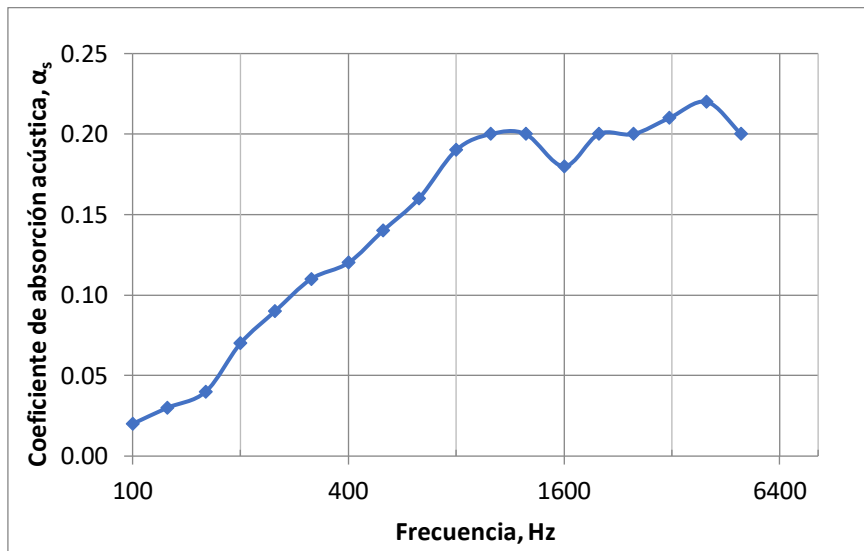

Absorción / Absorption	
Clase / Class (UNE-EN ISO 11654)	E
α <sub>w</sub> (UNE-EN ISO 11654)	0,20
α <sub>mid</sub> (UNE-EN ISO 11654)	0,18
NRC (ASTM 42390a)	0,16
SAA (ASTM 42390a)	0,16

f(Hz)	α <sub>p</sub>
125	0,03
250	0,09
500	0,14
1000	0,20
2000	0,19
4000	0,21