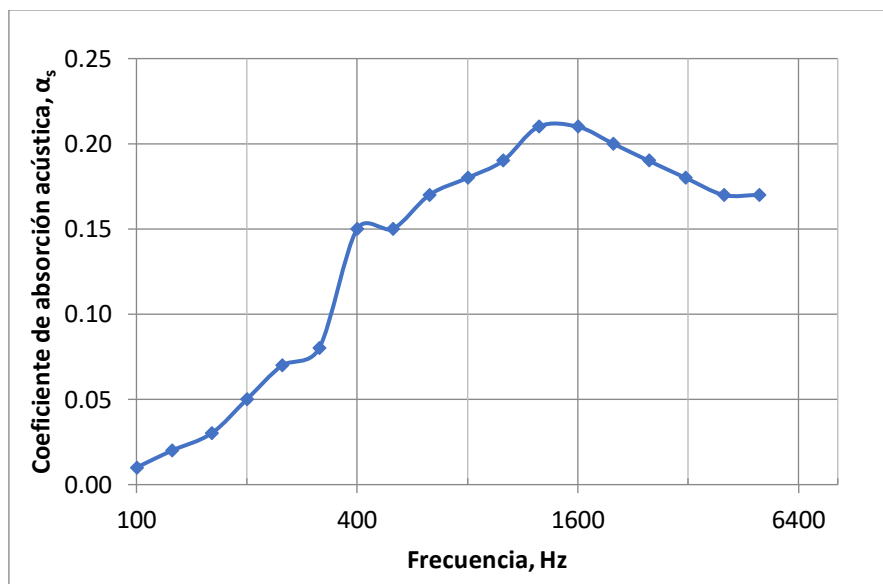

[www.tejidosignifugos.com](http://www.tejidosignifugos.com)

Nombre Artículo  
Article Name

**VOILE LEZA**

**FICHA TÉCNICA ACÚSTICA / ACOUSTIC TECHNICAL DATA**

Código Artículo / Article Code	B1541 / B6484 / B6466 / B1541
Composición / Composition	Poliéster 100% Ignifugo / PES 100% FR
Color / Colour	Blanco / White
Peso / Weight	50g/m <sup>2</sup>
Disposición / Disposition	Cortina / Curtain (UNE-EN ISO 354/2004)

Absorción / Absorption	
Clase / Class (UNE-EN ISO 11654)	D
$\alpha_w$ (UNE-EN ISO 11654)	0,20
$\alpha_{mid}$ (UNE-EN ISO 11654)	0,18
NRC (ASTM 42390a)	0,15
SAA (ASTM 42390a)	0,15

f(Hz)	$\alpha_p$
125	0,02
250	0,07
500	0,16
1000	0,19
2000	0,20
4000	0,17