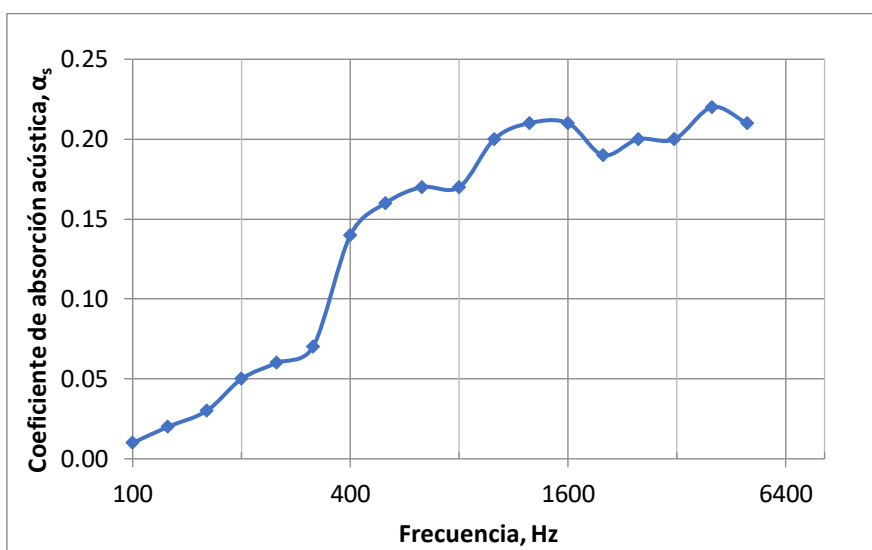

[www.tejidosignifugos.com](http://www.tejidosignifugos.com)

Nombre Artículo  
Article Name

**ETAMIN TURIA**

**FICHA TÉCNICA ACÚSTICA / ACOUSTIC TECHNICAL DATA**

Código Artículo / Article Code	B1539 / B6482
Composición / Composition	Poliéster 100% Ignífugo / PER FR 100%
Color / Colour	Natural Blanco Negro Natural White Black
Peso / Weight	90g/m <sup>2</sup>
Disposición / Disposition	Cortina / Curtain (UNE-EN ISO 354/2004)

Absorción / Absorption	
Clase / Class (UNE-EN ISO 11654)	E
α <sub>w</sub> (UNE-EN ISO 11654)	0,20
α <sub>mid</sub> (UNE-EN ISO 11654)	0,18
NRC (ASTM 42390a)	0,15
SAA (ASTM 42390a)	0,15

f(Hz)	α <sub>p</sub>
125	0,02
250	0,06
500	0,16
1000	0,19
2000	0,20
4000	0,21