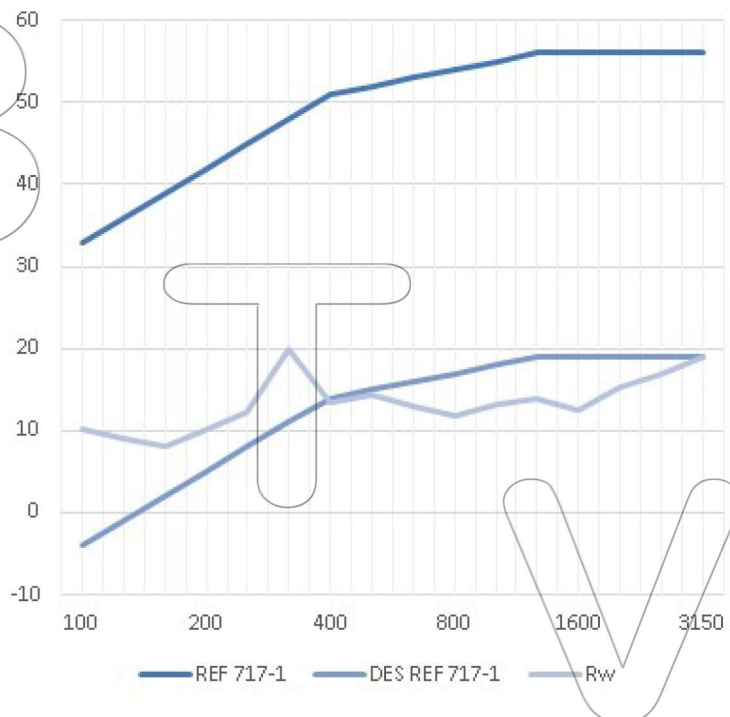

## FICHA TÉCNICA ACÚSTICA

Código Artículo	Modelo 2
Composición	Cuatro capas con capa delantera visual de Terciopelo de Poliéster ignifugado.
Color	Negro
Peso	2.010g/m <sup>2</sup>
Disposición	Cortina (UNE-EN ISO 10140-2)

Frecuencia (Hz)	R
100	10,2
125	9,1
160	8,1
200	10,1
250	12,3
315	19,9
400	13,4
500	14,3
630	12,9
800	11,9
1000	13,2
1250	13,9
1600	12,4
2000	15,4
2500	16,8
3150	19,0

Valor Global en dB

Rw=15dB