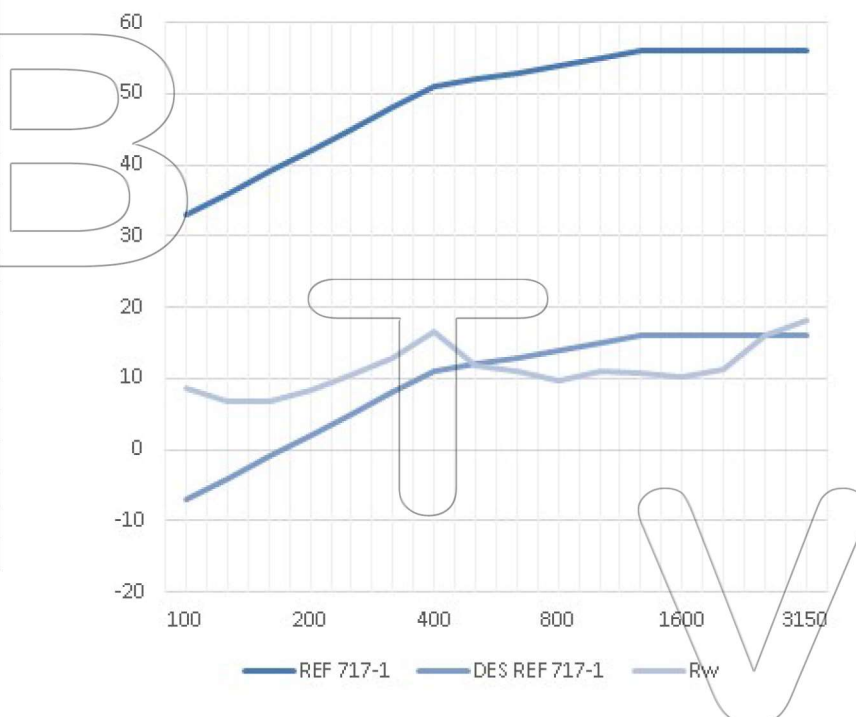

Textil Batavia S.L.

Pol. Ind. L'Horta Vella, Calle 4, nº 5

Nom de l'Article	RIDEAU À 2 COUCHES
------------------	---------------------------

Apdo. De Correos 33

46118 BÉTERA (Valencia)

Telf: 961 698 227, Fax: 961 690 178

batavia@tejidosignifugos.com

www.tejidosignifugos.com

FICHE TECHNIQUE ACOUSTIQUE

Code de l'Article	Modèle 2
Composition	Deux couches de tissu avec une couche visuelle frontale en Velours de Polyester ignifuge.
Couleur	Noir
Poids	1.010g/m ²
Disposition	Rideau (ISO 10140-2)

Fréquence (Hz)	R
100	8,6
125	6,7
160	6,8
200	8,5
250	10,5
315	12,9
400	16,5
500	11,7
630	10,9
800	9,7
1000	10,9
1250	10,7
1600	10,1
2000	11,2
2500	16,0
3150	18,1

Valeur en dB

Rw = 12dB