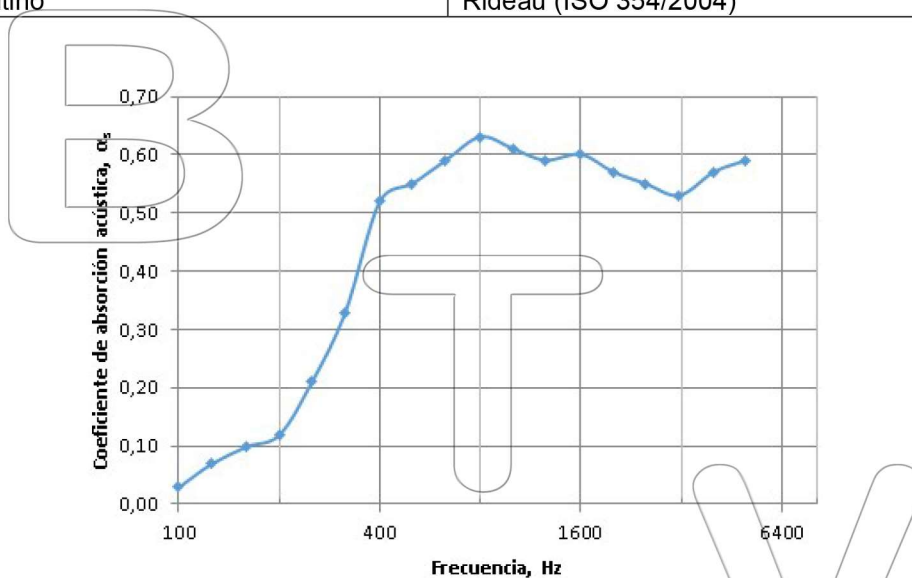

Absorption		
Clase	(ISO 11654)	D
$\alpha_w$	(ISO 11654)	0,55
$\alpha_{mid}$	(ISO 11654)	0,58
NRC	(ASTM 42390a)	0,49
SAA	(ASTM 42390a)	0,49

f(Hz)	$\alpha_p$
125	0,07
250	0,22
500	0,55
1000	0,61
2000	0,57
4000	0,56