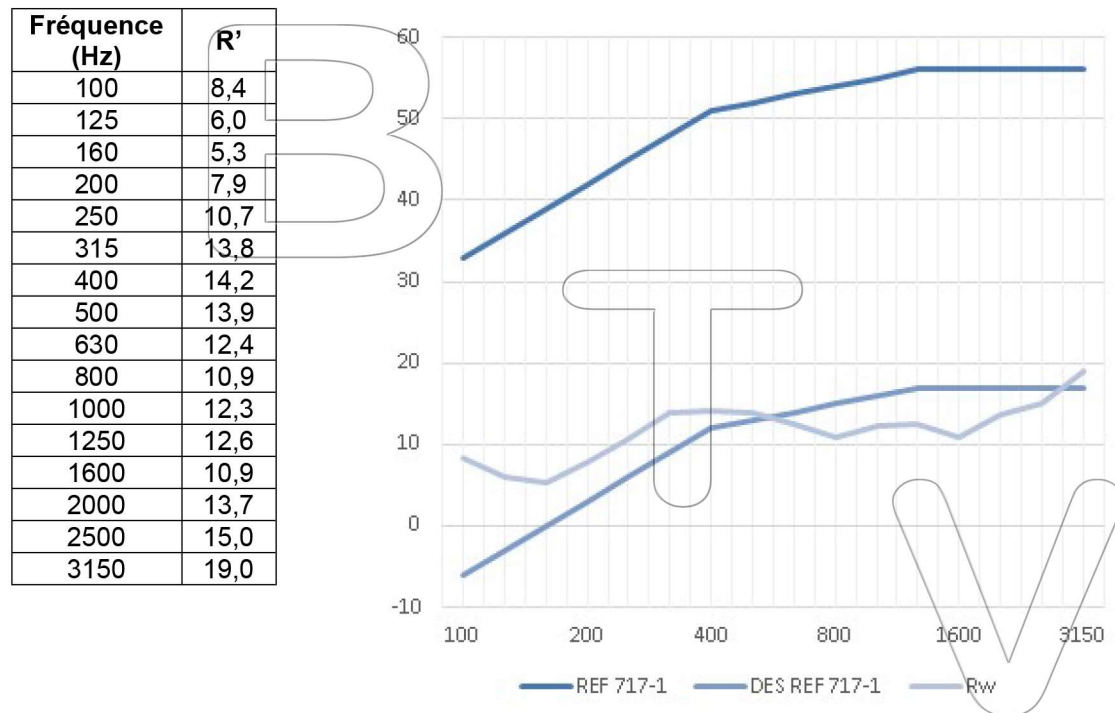

## FICHE TECHNIQUE ACOUSTIQUE

Code de l'Article	Modèle 1
Composition	Deux couches de tissu avec une couche visuelle frontale en tissu Molton ignifugé
Couleur	Noir
Poids	1.120 g/m <sup>2</sup>
Disposition	Rideau (ISO 10140-2)